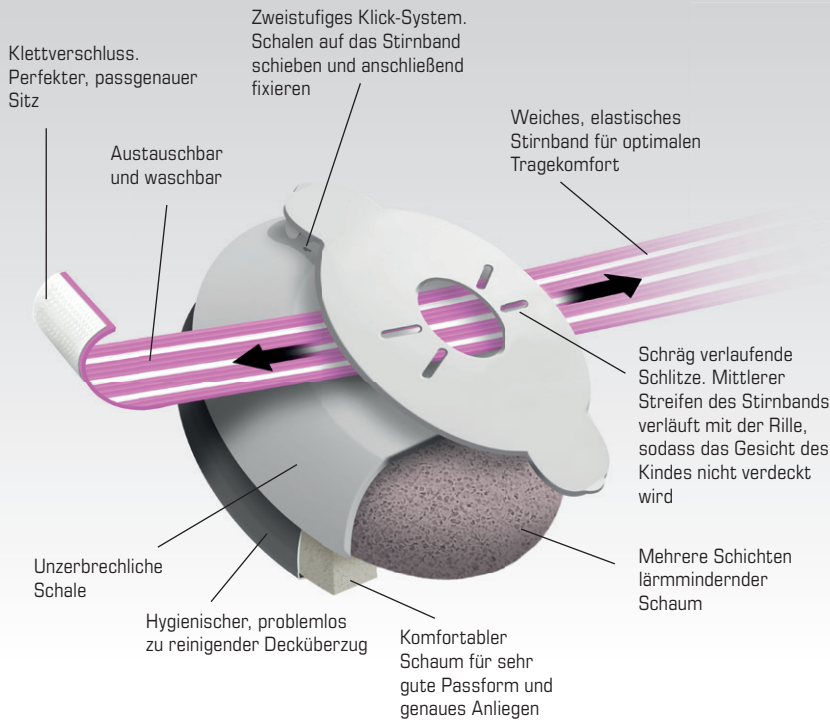

Komfortabel und zu jedem Zeitpunkt passend

Die Alpine Muffy Baby wurden so entworfen, dass das Stirnband zu keinem Zeitpunkt zu stramm sitzt. Hierdurch verursacht der Gehörschutz niemals zu großen Druck auf den kleinen Kopf. Das weiche, elastische Stirnband lässt sich dank seines Klettverschlusses ganz einfach individuell einstellen. Die zwei separaten Kapseln können ganz leicht auf das Stirnband geschoben werden, um diese anschließend an der richtigen Position zu befestigen. Diese einzigartige Gehörschutzkapsel eignet sich für Babys und Kleinkinder. Für ältere Kinder gibt es den Alpine Muffy.

Protect&Go bag

Der Packung liegt ein kostenloser Protect&Go bag bei. Dieser ist besonders praktisch, um die Alpine Muffy Baby hygienisch aufzubewahren und mitzunehmen.

Verpackungsinhalt

- Zwei separate Kapseln
- Ein rosa-weiß, blau-weiß oder schwarz-weiß gestreiftes Stirnband
- Ein grau-weiß gestreiftes Stirnband
- Protect&Go Aufbewahrtasche
- Gebrauchsanweisung

Einzigartige Produktmerkmale

- Geeignet für Babys und Kleinkinder von 3 bis 36 Monaten
- Schützt vor schädlichem Lärm und lauter Musik
- Sorgt einer Überreizung durch Lärm vor und fördert auf Reisen einen ungestörten Schlaf
- Leicht verstellbar, wächst mit dem Kopf des Kindes mit
- Sehr komfortabel durch das weiche Stirnband
- Übt keinen Druck auf den Kopf aus
- Die europaweit einzige CE-gekennzeichnete Gehörschutzkapsel für Babys
- In drei Farben erhältlich
- Im Lieferumfang sind standardmäßig zwei Stirnbänder enthalten
- Das Stirnband kann ganz leicht abgenommen und gewaschen werden
- Enthält keine metallenen Bestandteile (lässt sich daher auch bei MRT-Scans verwenden)
- Mit einer praktischen Protect&Go Aufbewahrtasche
- Dutch Design